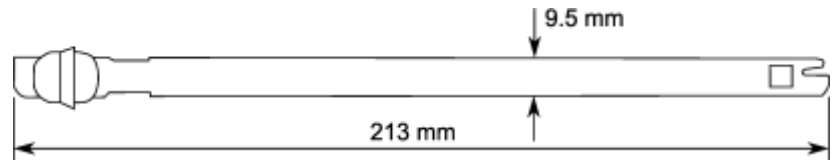

### Пломба метална тип BS

Пломба тип BS е с двойно заключващ се механизъм, подходяща за пломбиране на камиони, вагони, контейнери, складове и др.

Техническа информация	
Вид на пломбата	Метална с фиксирана дължина
Ниво на сигурност	индикативна
Материал на пломбата	метална
Размери на пломбата	
Обща дължина	213 мм
Работна дължина	160 мм
Минимален размер на отвора за приложение	10 x 1 мм
Маркиране	щамповане
Маркировка	номериране 13 знака
Цвят	метал
Начин на поставяне	ръчно, не са необходими инструменти
Начин на премахване	Ножици за ламарина, клещи
Опаковка:	100 бр. / 1000 бр.кашон/ 8кг