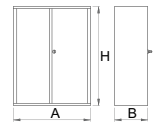

949.1/3

Шкаф за инструменти

- боядисани с екологична боя, несъдържаща кадмий и олово
- с рафтове
- част от арт. 949/3