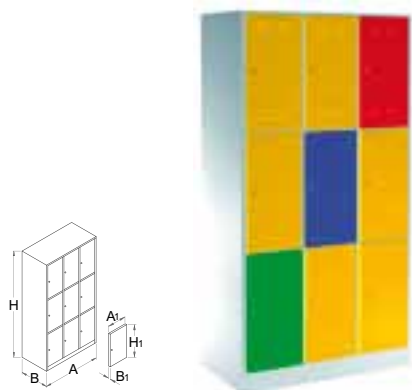

950/9

Гардероб, 9 отделения

- Гардеробите са с прахово боядисани за защита от корозия. За допълнителна защита ламарината е лакирана с екологична боя без кадмий и олово. Вратите са в ярки цветове, което изпълва всяко помещение с младежка атмосфера.
- Корпусът е изработен от висококачествена ламарина с дебелина 0.8 мм
- Вратите са направени от стоманена ламарина с дебелина 1 мм, подсилена срещу странично усукване и огъване. Вратите се предлагат в шест различни цвята (RAL 1021, RAL 3020, RAL 5010, RAL 6029, RAL 2004 и RAL 7035).

617116	A	B	H	A1	B1	H1
	1000	500	1880	300	20	575

950.1