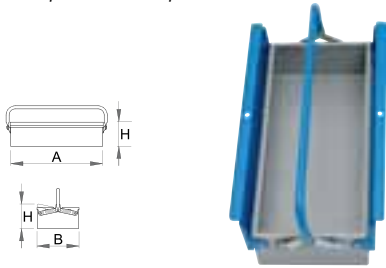

#### Кутия метална 1-разделна за инструменти

- боядисани с екологична боя, несъдържаща кадмий и олово
- къс вариант с една дръжка

601907	A	B	H
601907	450	215	130