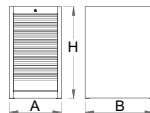

943P4

Инструментален шкаф малък - 8 чекмеджета

- заключващ механизъм
- водачи за чекмеджета със сачмени лагери
- синтетичната покривка предпазва чекмеджета и инструментите от нараняване
- боядисани с екологична боя, несъдържаща кадмий и олово
- 8 чекмеджета (7 с р-ри 390x570x70 мм и 1 с р-ри 390x605x150 мм)
- капацитет на малките чекмеджета: 40 кг
- възможност за използване на SOS вложки в чекмеджетата
- материал: ламарина