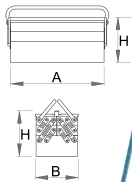

914/5

Кутия метална 5-разделна за инструменти

- боядисани с екологична боя, несъдържаща кадмий и олово
- къс вариант с две дръжки

601985	A	B	H
	450	200	260

915/5

Кутия метална 5-разделна за инструменти

- боядисани с екологична боя, несъдържаща кадмий и олово
- удължен вариант с две дръжки