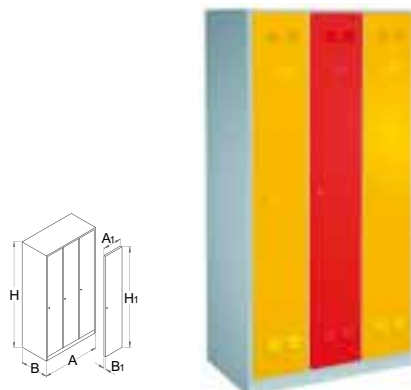

617175						
A	B	H	A1	B1	H1	
1000	500	1880	300	20	1775	

950/6Z

Гардероб, 6 отделения

- Гардеробите са с прахово боядисани за защита от корозия. За допълнителна защита ламарината е лакирана с екологична боя без кадмий и олово. Вратите са в ярки цветове, което изпълва всяко помещение с младежка атмосфера.
- Корпусът е изработен от висококачествена ламарина с дебелина 0.8 мм
- Вратите са направени от стоманена ламарина с дебелина 1 мм, подсилена срещу странично усукване и огъване. Вратите се предлагат в шест различни цвята (RAL 1021, RAL 3020, RAL 5010, RAL 6029, RAL 2004 и RAL 7035).