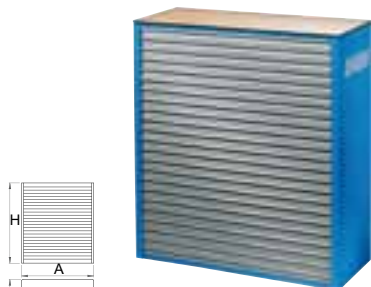

947

Шкаф за документи

- водачи за чекмеджета със сачмени лагери
- боядисани с екологична боя, несъдържаща кадмий и олово
- дървен плот
- 23 чекмеджета 920x363x42 мм
- материал: ламарина
- капацитет на чекмеджетата: 30 кг.