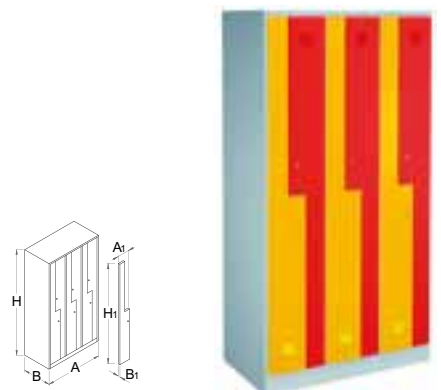

617176						
A	B	H	A1	B1	H1	
1000	500	1880	300	20	1775	

950/6

Гардероб, 6 отделения

- Гардеробите са с прахово боядисани за защита от корозия. За допълнителна защита ламарината е лакирана с екологична боя без кадмий и олово. Вратите са в ярки цветове, което изпълва всяко помещение с младежка атмосфера.
- Корпусът е изработен от висококачествена ламарина с дебелина 0.8 мм
- Вратите са направени от стоманена ламарина с дебелина 1 мм, подсилена срещу странично усукване и огъване. Вратите се предлагат в шест различни цвята (RAL 1021, RAL 3020, RAL 5010, RAL 6029, RAL 2004 и RAL 7035).