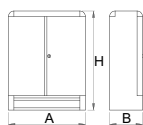

Шкаф за инструменти с акcesoари

- заключващ механизъм
- водачи за чекмеджета със сачмени лагери
- боядисани с екологична боя, несъдържаща кадмий и олово
- 1 чекмедже с размери 560x245x70 мм
- вътрешността на шкафа е с перфорирана стоманена ламарина
- акcesoари: куки (35 бр. р-р 35 мм, 10 бр. р-р 50 мм и 20 бр. р-р 100 мм), с 3 бр. метални стойки за ключове и 1 бр. за секачи и шила