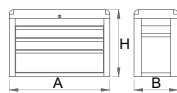

938/5M

Шкаф метален с 5 чекмеджета, на колела

- заключващ механизъм
- капак с ключ, когато капака е в затворено положение, чекмеджетата се заключват
- водачи за чекмеджета със сачмени лагери
- синтетичната покривка предпазва чекмеджетата и инструментите от нараняване
- боядисани с екологична боя, несъдържаща кадмий и олово
- 5 чекмеджета (4 с р-ри 570x265x70 mm и 1 с р-ри 570x280x150 mm)
- 4 колела, едно със спирачка
- материал: ламарина
- капацитет на чекмеджетата: 30 кг.

612901	A	B	H
	695	300	615

939/3EV

Шкаф метален с 3 чекмеджета

- заключващ механизъм
- водачи за чекмеджета със сачмени лагери
- синтетичната покривка предпазва чекмеджетата и инструментите от нараняване
- боядисани с екологична боя, несъдържаща кадмий и олово
- 3 чекмеджета (две с размери 560x275x70 mm, едно с размери 560x315x150 mm)
- материал: ламарина
- капацитет на чекмеджетата: 30 кг.

620556	A	B	H
	690	355	394

938/5V

Шкаф метален с 5 чекмеджета

- заключващ механизъм
- водачи за чекмеджета със сачмени лагери
- синтетичната покривка предпазва чекмеджетата и инструментите от нараняване
- боядисани с екологична боя, несъдържаща кадмий и олово
- 5 чекмеджета (4 с р-ри 563x365x70 mm и 1 с р-ри 563x400x150 mm)
- материал: ламарина
- капацитет на чекмеджетата: 30 кг.

618662	A	B	H
	695	435	615

939/4EV

Шкаф метален с 4 чекмеджета

- заключващ механизъм
- водачи за чекмеджета със сачмени лагери
- синтетичната покривка предпазва чекмеджетата и инструментите от нараняване
- боядисани с екологична боя, несъдържаща кадмий и олово
- 4 чекмеджета, размери 560x275x70 mm
- материал: ламарина
- капацитет на чекмеджетата: 30 кг.

620420	A	B	H
	690	355	394

939EVS3

Прегради за чекмедже 3 бр. за Eurovision

- материал: ламарина

621400

939/5E

Шкаф метален с 5 чекмеджета