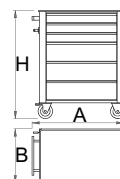

940EV3

Количка метална за инструменти "EUROVISION"

- заключващ механизъм
- нови колела с диаметър 125 мм за по-добра подвижност и стабилност
- отварянето и затварянето на чекмеджета е много лесно, дължи се на единно решение - дръжката в горната част на чекмеджето осигурява на потребителите един синхронен захват за отварянето му.
- водачи за чекмеджета със сачмени лагери
- синтетичната покривка предпазва чекмеджета и инструментите от нараняване
- механизъм за затваряне на чекмеджета, предотвратяващ нежеланото им отваряне
- възможност за допълнителни аксесоари
- боядисани с екологична боя, несъдържаща кадмий и олово
- глухи гайки за окачване на аксесоари
- статичен капацитет на натоварване без колела: 1600 кг
- капацитет на чекмеджета: 40 кг.
- материал: ламарина
- 6 чекмеджета (3 с р-ри 563x365x70mm, 3 с р-ри 563x410x150mm)