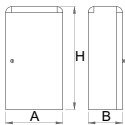

948E3

Шкаф за инструменти

- заключващ механизъм
- боядисани с екологична боя, несъдържаща кадмий и олово
- вътрешността на шкафа е с перфорирана стоманена ламарина
- материал: ламарина