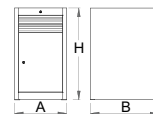

943P5

Инструментален шкаф - 2 чекмеджета и врата

- заключващ механизъм
- водачи за чекмеджета със сачмени лагери
- синтетичната покривка предпазва чекмеджета и инструментите от нараняване
- боядисани с екологична боя, несъдържаща кадмий и олово
- 2 чекмеджета р-ри 390x570x70 мм
- с врата
- капацитет на малките чекмеджета: 40 кг
- възможност за използване на SOS вложки в чекмеджетата
- материал: ламарина