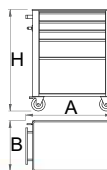

940EV1

Количка метална за инструменти "EUROVISION"

- заключващ механизъм
- нови колела с диаметър 125 мм за по-добра подвижност и стабилност
- отварянето и затварянето на чекмеджета е много лесно, дължи се на единно решение - дръжката в горната част на чекмеджето осигурява на потребителите един синхронен захват за отварянето му.
- водачи за чекмеджета със сачмени лагери
- синтетичната покривка предпазва чекмеджета и инструментите от нараняване
- механизъм за затваряне на чекмеджета, предотвратяващ нежеланото им отваряне
- възможност за допълнителни аксесоари
- боядисани с екологична боя, несъдържаща кадмий и олово
- глухи гайки за окачване на аксесоари
- подвижата се врата с ключ
- статичен капацитет на натоварване без колела: 1600 кг
- капацитет на чекмеджета: 40 кг.
- 4 чекмеджета (3 с р-ри 563x365x70mm, 1 с р-ри 563x410x150mm)
- материал: ламарина