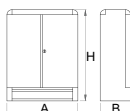

	A	B	H
610954	1035	440	1150

947S3

**Комплект прегради за чекмедже за арт. 947**

	A	B	C
611961	355	40	0.8

948E1

**Шкаф за инструменти**

- заключващ механизъм
- водачи за чекмеджета със сачмени лагери
- боядисани с екологична боя, несъдържаща кадмий и олово
- 1 чекмедже с размери 560x245x70 мм
- вътрешността на шкафа е с перфорирана стоманена ламарина
- материал: ламарина