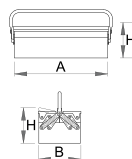

912/3

Кутия метална 3-разделна за инструменти

- боядисани с екологична боя, несъдържаща кадмий и олово
- удължен вариант с една дръжка