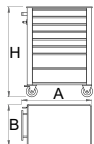

940E9

Количка метална за инструменти "EUROSTYLE"

- заключващ механизъм
- 4 колела, едно със спиратка
- водачи за чекмеджета със сачмени лагери
- синтетичната покривка предпазва чекмеджета и инструментите от нараняване
- възможност за допълнителни аксесоари
- боядисани с екологична боя, несъдържаща кадмий и олово
- 8 чекмеджета (6 с р-ри 560x365x70mm, 2 с р-ри 560x400x150mm)
- статичен капацитет на натоварване без колела: 1600 кг
- капацитет на чекмеджета: 40 кг.
- материал: ламарина