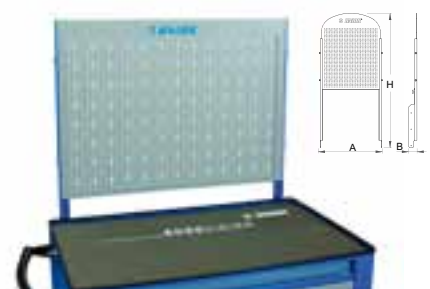

940.1EV

Стена за окачване на инструменти Eurovision

- материал: ламарина
- Перфорираната стена за окачване на инструменти и други аксесоари може да се комплектова с количка Eurovision

620417	A	B	H
	580	20.5	464