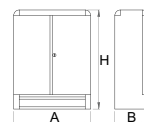

Шкаф за инструменти

- заключващ механизъм
- боядисани с екологична боя, несъдържаща кадмий и олово
- вътрешността на шкафа е с перфорирана стоманена ламарина
- материал: ламарина

612216

	A	B	H
612216	700	300	900

948E2S

Шкаф за инструменти с акcesoари

- заключващ механизъм
- боядисани с екологична боя, несъдържаща кадмий и олово
- вътрешността на шкафа е с перфорирана стоманена ламарина
- акcesoари: куки (35 бр. р-р 35 мм, 10 бр. р-р 50 мм и 20 бр. р-р 100 мм), с 3 бр. метални стойки за ключове и 1 бр. за секачи и шила