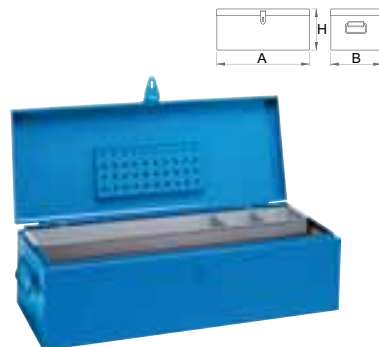

605897	A	B	H
	840	420	335

960/3

Кутия за инструменти

- боядисани с екологична боя, несъдържаща кадмий и олово
- създадена за транспортиране и съхранение на инструменти, екипировка и документация при различни климатични условия