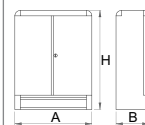

947

Шкаф за документи

- водачи за чекмеджета със сачмени лагери
- боядисани с екологична боя, несъдържаща кадмий и олово
- дървен плот
- 23 чекмеджета 920x363x42 мм
- материал: ламарина
- капацитет на чекмеджетата: 30 кг.

	A	B	H
610954	1035	440	1150

947S3

Комплект прегради за чекмедже за арт. 947

	A	B	C
611961	355	40	0.8

948E1

Шкаф за инструменти

- заключващ механизъм
- водачи за чекмеджета със сачмени лагери
- боядисани с екологична боя, несъдържаща кадмий и олово
- 1 чекмедже с размери 560x245x70 мм
- вътрешността на шкафа е с перфорирана стоманена ламарина
- материал: ламарина

	A	B	H
612215	700	300	900

948E1.1

Акcesoари за арт. 948E1

- акcesoари: куки (35 бр. р-р 35 мм, 10 бр. р-р 50 мм и 20 бр. р-р 100 мм), с 3 бр. метални стойки за ключове и 1 бр. за секачи и шила

612908

948E1S

Шкаф за инструменти с акcesoари

- заключващ механизъм
- водачи за чекмеджета със сачмени лагери
- боядисани с екологична боя, несъдържаща кадмий и олово
- 1 чекмедже с размери 560x245x70 мм
- вътрешността на шкафа е с перфорирана стоманена ламарина
- акcesoари: куки (35 бр. р-р 35 мм, 10 бр. р-р 50 мм и 20 бр. р-р 100 мм), с 3 бр. метални стойки за ключове и 1 бр. за секачи и шила

612583

	A	B	H
612583	700	300	900

948E2

Шкаф за инструменти

- заключващ механизъм
- боядисани с екологична боя, несъдържаща кадмий и олово
- вътрешността на шкафа е с перфорирана стоманена ламарина
- материал: ламарина

612216

	A	B	H
612216	700	300	900

948E2S

Шкаф за инструменти с акcesoари

- заключващ механизъм
- боядисани с екологична боя, несъдържаща кадмий и олово
- вътрешността на шкафа е с перфорирана стоманена ламарина
- акcesoари: куки (35 бр. р-р 35 мм, 10 бр. р-р 50 мм и 20 бр. р-р 100 мм), с 3 бр. метални стойки за ключове и 1 бр. за секачи и шила

612584

	A	B	H
612584	700	300	900