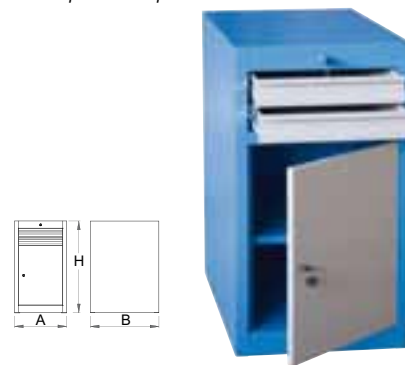

943P5

Инструментален шкаф - 2 чекмеджета и врата

- заключващ механизъм
- водачи за чекмеджета със сачмени лагери
- синтетичната покривка предпазва чекмеджета и инструментите от нараняване
- боядисани с екологична боя, несъдържаща кадмий и олово
- 2 чекмеджета р-ри 390x570x70 мм
- с врата
- капацитет на малките чекмеджета: 40 кг
- възможност за използване на SOS вложки в чекмеджетата
- материал: ламарина