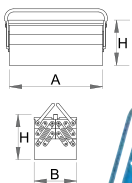

912V

Вложка пластмасова за кутия 912

- материал: полистирол

615449	B	L	H
	100	545	43

914/3

Кутия метална 3-разделна за инструменти

- боядисани с екологична боя, несъдържаща кадмий и олово
- къс вариант с две дръжки

608538	A	B	H
	450	200	202

914/5

Кутия метална 5-разделна за инструменти

- боядисани с екологична боя, несъдържаща кадмий и олово
- къс вариант с две дръжки

601985	A	B	H
	450	200	260

915/5

Кутия метална 5-разделна за инструменти

- боядисани с екологична боя, несъдържаща кадмий и олово
- удължен вариант с две дръжки

607137	A	B	H
	550	200	260

917

Пластмасова кутия за инструменти

№	A	B	H
619765	A	514	280
619766	B	406	252
619767	C	394	215

918

Количка за метална кутия

- придвижване на кутии за инструменти арт. 912/5
- тух. височина 700 мм

607946	A	B	H
	460	310	700

920PLUS1

Количка за инструменти Europlus

- заключващ механизъм
- нов защитен механизъм за затваряне на чекмеджетата
- мултифункционален плот
- нови колела с диаметър 125 мм за по-добра подвижност и стабилност
- противоударни гумени предпазители
- материал: ламарина
- водачи за чекмеджета със сачмени лагери
- синтетичната покривка предпазва чекмеджетата и инструментите от нараняване
- 8 чекмеджета (7 с р-ри 565x365x70 мм и 1 с р-ри 565x385x150 мм)
- статичен капацитет на натоварване без колела: 2000 кг
- капацитет на малките чекмеджета: 40 кг
- боядисани с екологична боя, несъдържаща кадмий и олово

617100	A	B	H
	945	510	930

920PLUS2

Количка за инструменти Europlus