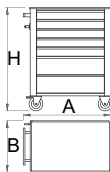

940EV4

Количка метална за инструменти "EUROVISION"

- заключващ механизъм
- нови колела с диаметър 125 мм за по-добра подвижност и стабилност
- отварянето и затварянето на чекмеджета е много лесно, дължи се на единно решение - дръжката в горната част на чекмеджето осигурява на потребителите един синхронен захват за отварянето му.
- водачи за чекмеджета със сачмени лагери
- синтетичната покривка предпазва чекмеджета и инструментите от нараняване
- механизъм за затваряне на чекмеджета, предотвратяващ нежеланото им отваряне
- възможност за допълнителни аксесоари
- боядисани с екологична боя, несъдържаща кадмий и олово
- глухи гайки за окачване на аксесоари
- статичен капацитет на натоварване без колела: 1600 кг
- капацитет на чекмеджета: 40 кг.
- 7 чекмеджета (5 с р-ри 563x365x70mm, 2 с р-ри 563x410x150mm)
- материал: ламарина