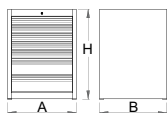

**943P1****Инструментален шкаф голям - 7 чекмеджета**

- заключващ механизъм
- водачи за чекмеджета със сачмени лагери
- синтетичната покривка предпазва чекмеджета и инструментите от нараняване
- боядисани с екологична боя, несъдържаща кадмий и олово
- 7 чекмеджета (5 с р-ри 560x570x70 мм и 2 с р-ри 560x605x150 мм)
- капацитет на малките чекмеджета: 40 кг
- възможност за използване на SOS вложки в чекмеджетата
- материал: ламарина