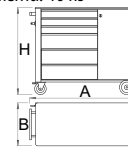

940H2

Количка метална за инструменти "HERCULES"

- заключващ механизъм
- 4 колела, две със спиралка
- водачи за чекмеджета със сачмени лагери
- синтетичната покривка предпазва чекмеджета и инструментите от нараняване
- боядисани с екологична боя, несъдържаща кадмий и олово
- 7 фронтални чекмеджета (5 с р-ри 560x365x70 мм и 2 с р-ри 560x365x150 мм)
- заключваща се врата
- дървен плот
- статичен капацитет на натоварване без колела: 2300 кг
- капацитет на големите чекмеджета: 40 кг
- материал: ламарина