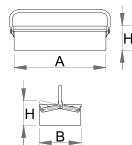

911/1

Кутия метална 1-разделна за инструменти

- боядисани с екологична боя, несъдържаща кадмий и олово
- къс вариант с една дръжка

601907	A	B	H
601907	450	215	130

911/5

Кутия метална 5-разделна за инструменти

- боядисани с екологична боя, несъдържаща кадмий и олово
- къс вариант с една дръжка

601909	A	B	H
601909	450	215	240

911N

Вложка пластмасова за кутия 911

- материал: полистирол

615451	B	L	H
615451	100	445	43

911N6P21

Комплект 6-ъг. вложки и аксесоари 1/2" в 911N

619470	№	10 - 32 / 21
619470	911N6P21	10 - 32 / 21
190/1 6p (10, 11, 12, 13, 14, 15, 16, 17, 18, 19, 20, 21, 22, 23, 24, 27, 30, 32), 190.1/1ABI (1/2"), 190.4/1 (125), 190.6/2 (1/2"), 911N		

911N12P21

Комплект 12-ъг. вложки и аксесоари 1/2" в 911N

619471	№	10 - 32 / 21
619471	911N12P21	10 - 32 / 21
190/1 12p (10, 11, 12, 13, 14, 15, 16, 17, 18, 19, 20, 21, 22, 23, 24, 27, 30, 32), 190.1/1ABI (1/2"), 190.4/1 (125), 190.6/2 (1/2"), 911N		

911V

Вложка пластмасова за кутия 912

- материал: полистирол

615448	B	L	H
615448	100	445	43

912/1

Кутия метална 1-разделна за инструменти

- боядисани с екологична боя, несъдържаща кадмий и олово
- удължен вариант с една дръжка

601910	A	B	H
601910	550	215	130

912/3

Кутия метална 3-разделна за инструменти

- боядисани с екологична боя, несъдържаща кадмий и олово
- удължен вариант с една дръжка

601911	A	B	H
601911	550	215	202

912/5

Кутия метална 5-разделна за инструменти

- боядисани с екологична боя, несъдържаща кадмий и олово
- удължен вариант с една дръжка

601912	A	B	H
601912	550	215	240

912N

Вложка пластмасова за кутия 912

- материал: полистирол

615452	B	L	H
615452	100	545	43

912N6P21

Комплект 6-ъг. вложки и аксесоари 1/2" в 912N

619472	№	10 - 32 / 21
619472	912N6P21	10 - 32 / 21
190/1 6p (10, 11, 12, 13, 14, 15, 16, 17, 18, 19, 20, 21, 22, 23, 24, 27, 30, 32), 190.1/1ABI (1/2"), 190.4/1 (125), 190.6/2 (1/2"), 912N		

912N12P21