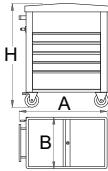

940M1

Количка метална за инструменти "EUROMASTER"

- заключващ механизъм
- 4 колела, едно със спиралка
- водачи за чекмеджета със сачмени лагери
- синтетичната покривка предпазва чекмеджета и инструментите от нараняване
- боядисани с екологична боя, несъдържаща кадмий и олово
- боядисана с екологична боя, несъдържаща кадмий и олово
- 6 чекмеджета (5 с р-ри 560x365x70 мм и 1 с р-ри 560x400x150 мм)
- статичен капацитет на натоварване без колела: 1600 кг
- капацитет на натоварване на всеки от капаците: в затворено положение - 80 кг, в отворено положение 32 кг
- капацитет на чекмеджета: 40 кг.
- с поставка за бутилки и пластмасова вложка за дребни детайли
- материал: ламарина