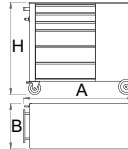

940H1

Количка метална за инструменти "HERCULES"

- заключващ механизъм (2 ключа)
- 4 колела, две със спиралка
- водачи за чекмеджета със сачмени лагери
- синтетичната покривка предпазва чекмеджета и инструментите от нараняване
- боядисани с екологична боя, несъдържаща кадмий и олово
- 7 фронтални чекмеджета (5 с р-ри 560x365x70 мм и 2 с р-ри 560x323x150 мм)
- 7 странични чекмеджета (5 с р-ри 390x323x70 мм и 2 с р-ри 390x323x150 мм)
- дървен плот
- статичен капацитет на натоварване без колела: 2300 кг
- капацитет на малките чекмеджета: 25 кг
- капацитет на големите чекмеджета: 40 кг
- материал: ламарина