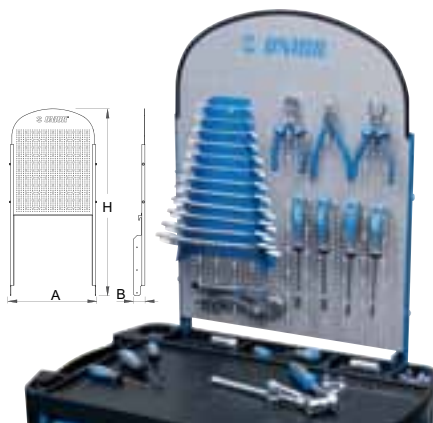

920ES7

Стойка за бутилки за количка Europlus

• материал: ламарина

621019	A	B	H
	267	90	85

920ES8

ABS пластмасов плот

• материал: полистирол

619525	A	B	H
	965	510	40

920.1PLUS

Стена за окачване на инструменти

• Перфорираната стена за окачване на инструменти и други аксесоари може да се комплектова с количка Europlus

619711	A	B	H
	577	75	1235

930

Комплект инструменти 82 бр. в кутия 912/5

601996	№	5
	930	80
1000K, 912/5		

931

Комплект инструменти 112 бр. в кутия 912/5

601995	№	5
	931	113
1000G, 912/5		

932

Комплект инструменти 137 бр. в кутия 912/5

601994	№	5
	932	131
1000E, 912/5		

938/3V

Шкаф метален с 3 чекмеджета

- заключващ механизъм
- капак с ключ, когато капака е в затворено положение, чекмеджетата се заключват
- водачи за чекмеджета със сачмени лагери
- синтетичната покривка предпазва чекмеджетата и инструментите от нараняване
- боядисани с екологична боя, несъдържаща кадмий и олово
- 3 чекмеджета (2 с р-ри 563x365x70 mm и 1 с р-ри 563x400x150 mm)
- материал: ламарина
- капацитет на чекмеджетата: 30 кг.

615179	A	B	H
	695	435	455

938/5E

Шкаф метален с 5 чекмеджета

- заключващ механизъм
- капак с ключ, когато капака е в затворено положение, чекмеджетата се заключват
- водачи за чекмеджета със сачмени лагери
- синтетичната покривка предпазва чекмеджетата и инструментите от нараняване
- боядисани с екологична боя, несъдържаща кадмий и олово
- 5 чекмеджета (4 с р-ри 570x265x70 mm и 1 с р-ри 570x280x150 mm)
- материал: ламарина
- капацитет на чекмеджетата: 30 кг.

612497	A	B	H
	685	300	615