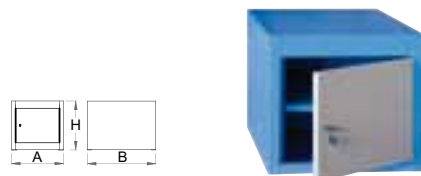

943P7

Шкаф за модулна работна маса

- заключващ механизъм
- боядисани с екологична боя, несъдържаща кадмий и олово
- с врата
- материал: ламарина