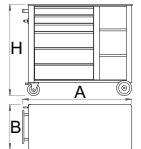

940H3

Количка метална за инструменти "HERCULES"

- заключващ механизъм
- 4 колела, две със спиралка
- водачи за чекмеджета със сачмени лагери
- синтетичната покривка предпазва чекмеджета и инструментите от нараняване
- боядисани с екологична боя, несъдържаща кадмий и олово
- 7 фронтални чекмеджета (5 с р-ри 560x365x70 мм и 2 с р-ри 560x365x150 мм)
- една страна с рафтове
- дървен плот
- статичен капацитет на натоварване без колела: 2300 кг
- капацитет на големите чекмеджета: 40 кг