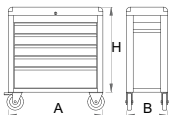

938/5M

Шкаф метален с 5 чекмеджета, на колела

- заключващ механизъм
- капак с ключ, когато капака е в затворено положение, чекмеджетата се заключват
- водачи за чекмеджета със сачмени лагери
- синтетичната покривка предпазва чекмеджетата и инструментите от нараняване
- боядисани с екологична боя, несъдържаща кадмий и олово
- 5 чекмеджета (4 с р-ри 570x265x70 mm и 1 с р-ри 570x280x150 mm)
- 4 колела, едно със спирачка
- материал: ламарина
- капацитет на чекмеджетата: 30 кг.

612901	A	B	H
	695	300	615

939/3EV

Шкаф метален с 3 чекмеджета

- заключващ механизъм
- водачи за чекмеджета със сачмени лагери
- синтетичната покривка предпазва чекмеджетата и инструментите от нараняване
- боядисани с екологична боя, несъдържаща кадмий и олово
- 3 чекмеджета (две с размери 560x275x70 mm, едно с размери 560x315x150 mm)
- материал: ламарина
- капацитет на чекмеджетата: 30 кг.