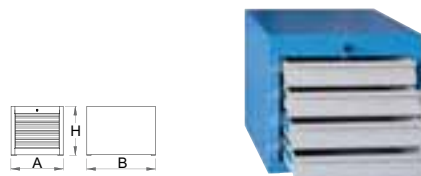

943P6

Инструментален шкаф - 4 чекмеджета

- заключващ механизъм
- водачи за чекмеджета със сачмени лагери
- синтетичната покривка предпазва чекмеджета и инструментите от нараняване
- боядисани с екологична боя, несъдържаща кадмий и олово
- 4 чекмеджета р-ри 390x570x70 мм
- капацитет на малките чекмеджета: 40 кг
- възможност за използване на SOS вложки в чекмеджетата
- материал: ламарина