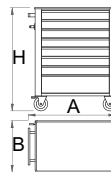

940EV6

Количка метална за инструменти "EUROVISION"

- заключващ механизъм
- нови колела с диаметър 125 мм за по-добра подвижност и стабилност
- отварянето и затварянето на чекмеджета е много лесно, дължи се на единно решение - дръжката в горната част на чекмеджето осигурява на потребителите един синхронен захват за отварянето му.
- водачи за чекмеджета със сачмени лагери
- синтетичната покривка предпазва чекмеджета и инструментите от нараняване
- механизъм за затваряне на чекмеджета, предотвратяващ нежеланото им отваряне
- възможност за допълнителни аксесоари
- боядисани с екологична боя, несъдържаща кадмий и олово
- глухи гайки за окачване на аксесоари
- статичен капацитет на натоварване без колела: 1600 кг
- капацитет на чекмеджета: 40 кг.
- 8 чекмеджета (7 с р-ри 563x365x70mm, 1 с р-ри 563x410x150mm)
- материал: ламарина

619886	A	B	H
	720	440	895