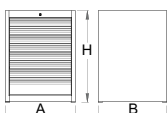

943P2

Инструментален шкаф голям - 8 чекмеджета

- заключващ механизъм
- водачи за чекмеджета със сачмени лагери
- синтетичната покривка предпазва чекмеджета и инструментите от нараняване
- боядисани с екологична боя, несъдържаща кадмий и олово
- 8 чекмеджета (7 с р-ри 560x570x70 мм и 1 с р-ри 560x605x150 мм)
- капацитет на малките чекмеджета: 40 кг
- възможност за използване на SOS вложки в чекмеджетата
- материал: ламарина