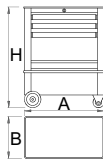

Количка метална за инструменти

- заключващ механизъм
- 4 колела, едно със спирачка
- водачи за чекмеджета със сачмени лагери
- синтетичната покривка предпазва чекмеджета и инструментите от нараняване
- боядисани с екологична боя, несъдържаща кадмий и олово
- отделение за съхраняване на по-големи инструменти
- 3 чекмеджета, оварящи се от едната страна
- независими плъзгащи се врати от едната страна
- материал: ламарина