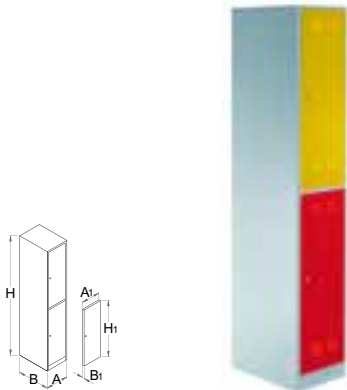

### Гардероб, 2 отделения

- Гардеробите са прахово боядисани за защита от корозия. За допълнителна защита ламарината е лакирана с екологична боя без кадмий и олово. Вратите са в ярки цветове, което изпълва всяко помещение с младежка атмосфера.
- Корпусът е изработен от висококачествена ламарина с дебелина 0.8 мм
- Вратите са направени от стоманена ламарина с дебелина 1 мм, подсилена срещу странично усукване и огъване. Вратите се предлагат в шест различни цвята (RAL 1021, RAL 3020, RAL 5010, RAL 6029, RAL 2004 и RAL 7035).