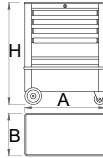

#### Прегради за чекмедже за арт. 940H

- материал: ламарина

	A	B	H
610932	339	65	0.8

940/2

**Количка метална за инструменти**

- заключващ механизъм
- 4 колела, едно със спирачка
- водачи за чекмеджета със сачмени лагери
- синтетичната покривка предпазва чекмеджета и инструментите от нараняване
- боядисани с екологична боя, несъдържаща кадмий и олово
- отделение за съхраняване на по-големи инструменти
- 4 чекмеджета, оварящи се от двете страни
- независими плъзгащи се врати от двете страни
- материал: ламарина