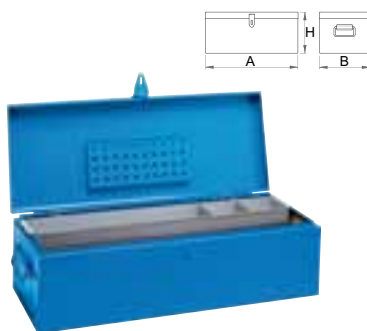

605896	A	B	H
	700	380	310

960/2

Кутия за инструменти

- боядисани с екологична боя, несъдържаща кадмий и олово
- създадена за транспортиране и съхранение на инструменти, екипировка и документация при различни климатични условия