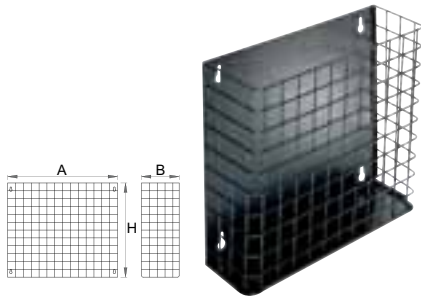

940ES1

Кошница метална с мрежа

- материал: ламарина
- предназначена за колички "EUROSTYLE" и "EUROVISION"

608923	A	B	H
	350	120	300

940ES2

Кошница метална с мрежа

- материал: ламарина
- предназначена за колички "EUROSTYLE" и "EUROVISION"