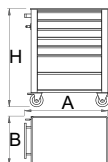

940ECO

Инструментална количка Economіc

- заключващ механизъм
- 4 колела, едно със спирачка
- водачи за чекмеджета със сачмени лагери
- синтетичната покривка предпазва чекмеджета и инструментите от нараняване
- възможност за допълнителни аксесоари
- боядисани с екологична боя, несъдържаща кадмий и олово
- материал: ламарина
- 6 чекмеджета (4 с размери 490x275x70mm, 2 с размери 490x310x150mm)
- капацитет на чекмеджета: 30 кг.

617227	A	B	H
	700	355	890

940ECOS1

Прегради 3 бр. за арт. 940ECO

- материал: ламарина
- боядисани с екологична боя, несъдържаща кадмий и олово