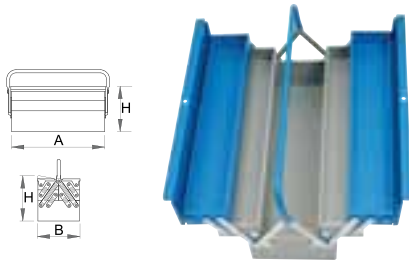

601909	A	B	H
601909	450	215	240

911N

Вложка пластмасова за кутия 911

- материал: полистирол