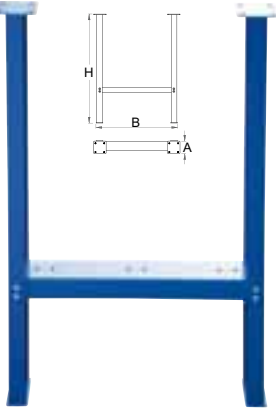

943P8

Поддържащи крака за модулна работна маса

- боядисани с екологична боя, несъдържаща кадмий и олово
- материал: ламарина

618473	A	B	H
	100	650	870

943P9

Къс дървен плот за модулна работна маса

- слоеста букова дървесина
- защитен от екологично покритие

618474	A	B	H
	1650	750	40

943P10

Дълъг дървен плот за модулна работна маса

- слоеста букова дървесина
- защитен от екологично покритие

618475	A	B	H
	2050	750	40

943P11

Дълъг съединителен детайл за модулна работна маса

- боядисани с екологична боя, несъдържаща кадмий и олово
- материал: ламарина

618476	A	B	H
	1920	70	50

943P12

Къс съединителен детайл за модулна работна маса

- боядисани с екологична боя, несъдържаща кадмий и олово
- материал: ламарина

618477	A	B	H
	1520	70	50

943PS1

Комплект 5 бр. прегради за арт. 943P1, P2 и арт. 946

- материал: ламарина