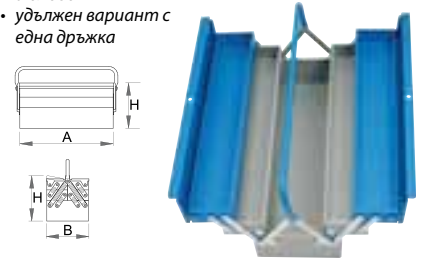

912/5

Кутия метална 5-разделна за инструменти

- боядисани с екологична боя, несъдържаща кадмий и олово
- удължен вариант с една дръжка