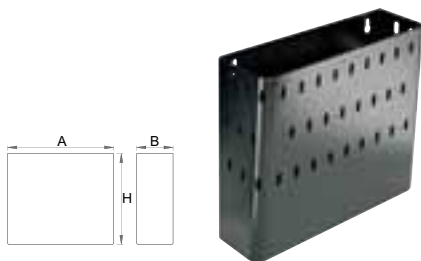

608924	A	B	H
	350	120	300

940ES3

Прегради за чекмедже 4 бр. за 940E

- материал: ламарина