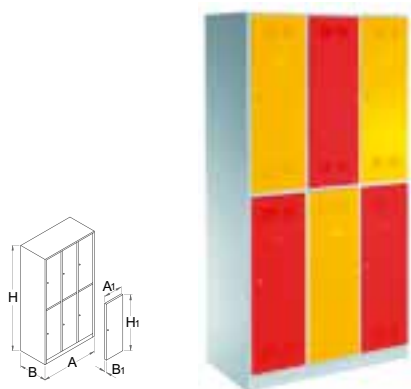

950/2

Гардероб, 2 отделения

- Гардеробите са прахово боядисани за защита от корозия. За допълнителна защита ламарината е лакирана с екологична боя без кадмий и олово. Вратите са в ярки цветове, което изпълва всяко помещение с младежка атмосфера.
- Корпусът е изработен от висококачествена ламарина с дебелина 0.8 мм
- Вратите са направени от стоманена ламарина с дебелина 1 мм, подсилена срещу странично усукване и огъване. Вратите се предлагат в шест различни цвята (RAL 1021, RAL 3020, RAL 5010, RAL 6029, RAL 2004 и RAL 7035).

617115						
A	B	H	A1	B1	H1	
350	500	1880	300	20	875	

950/3V

Гардероб, 3 отделения

- Гардеробите са с прахово боядисани за защита от корозия. За допълнителна защита ламарината е лакирана с екологична боя без кадмий и олово. Вратите са в ярки цветове, което изпълва всяко помещение с младежка атмосфера.
- Корпусът е изработен от висококачествена ламарина с дебелина 0.8 мм
- Вратите са направени от стоманена ламарина с дебелина 1 мм, подсилена срещу странично усукване и огъване. Вратите се предлагат в шест различни цвята (RAL 1021, RAL 3020, RAL 5010, RAL 6029, RAL 2004 и RAL 7035).

617175						
A	B	H	A1	B1	H1	
1000	500	1880	300	20	1775	

950/6Z

Гардероб, 6 отделения

- Гардеробите са с прахово боядисани за защита от корозия. За допълнителна защита ламарината е лакирана с екологична боя без кадмий и олово. Вратите са в ярки цветове, което изпълва всяко помещение с младежка атмосфера.
- Корпусът е изработен от висококачествена ламарина с дебелина 0.8 мм
- Вратите са направени от стоманена ламарина с дебелина 1 мм, подсилена срещу странично усукване и огъване. Вратите се предлагат в шест различни цвята (RAL 1021, RAL 3020, RAL 5010, RAL 6029, RAL 2004 и RAL 7035).

617176						
A	B	H	A1	B1	H1	
1000	500	1880	300	20	1775	

950/6

Гардероб, 6 отделения